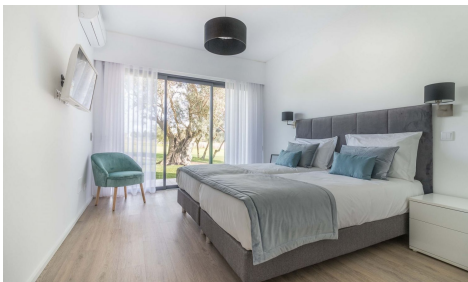

Ficha Técnica do Imóvel

ref: **M32123**

Título	MORADIA T2 COM TERRAÇO E PISCINA EM RESORT - ALGARVE
Referência	M32123
Tipo	Morada
Tipologia	T2

Construção

Área útil	80 m2
Área bruta	80 m2
Área terreno	----
Ano de construção	2024
Classe energética	Em execução

Negócio

Natureza	Venda
Preço	399.000€

Localização

Faro / Silves / Silves / 8300